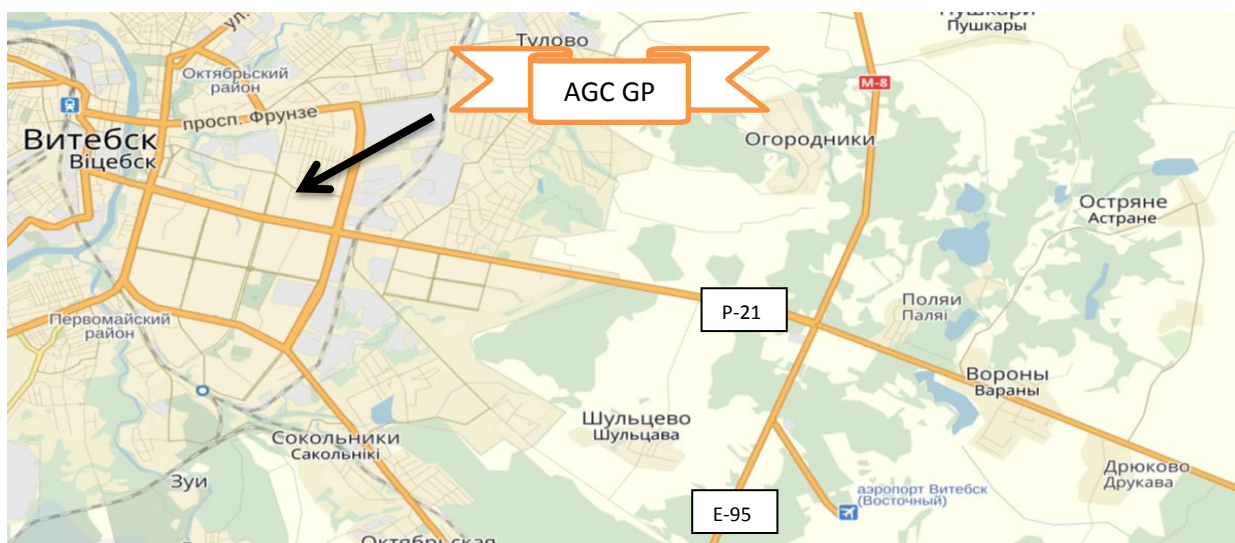

Региональный склад ООО «Эй Джи Си ГлассПоинт» в г. Витебске.

Республика Беларусь, 210035, г. Витебск, ул. Терешковой, 13А

Моб.: [+375 (33) 653-67-72](tel:+375336536772)

Моб.: [+375 (29) 112-00-61](tel:+375291120061)

Тел./факс: +375 212 52-10-66

e-mail: vitebsk@glasspoint.by

GPS: Широта 55°11'5"N (55.184625) Долгота 30°15'5"E (30.251281)