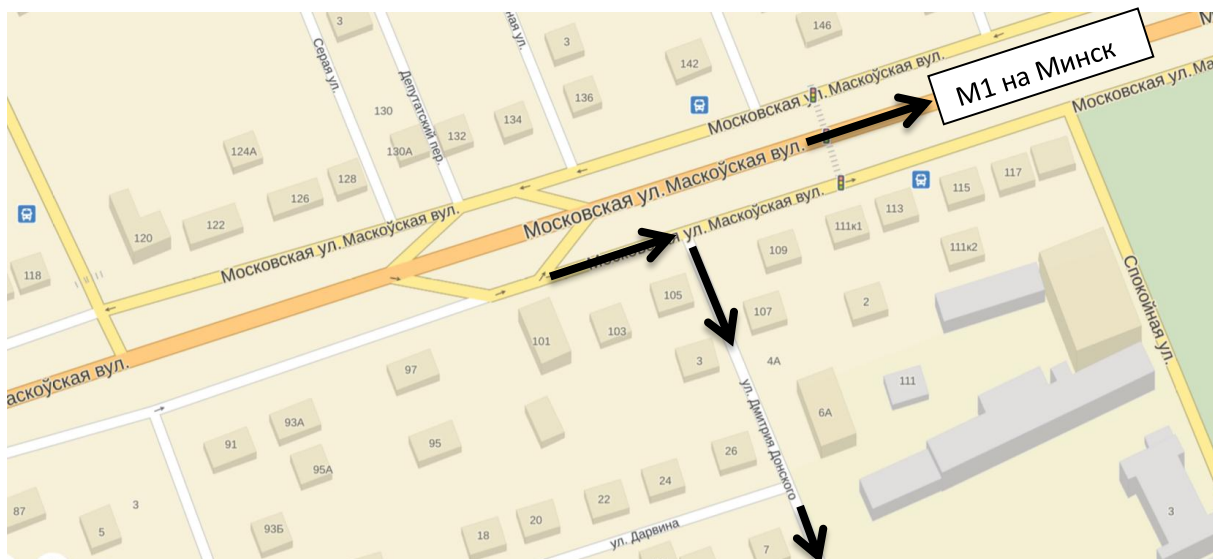

Региональный склад ООО «Эй Джи Си ГлассПоинт» в г. Бресте.

Республика Беларусь, 224012, г. Брест, ул. Дм.Донского, 11

Моб.: [+375 (29) 112-50-03](tel:+375291125003)

Моб.: [+375 (29) 533-00-41](tel:+375295330041)

e-mail: brest@glasspoint.by

GPS: Широта 52°5'21"N (52.089260) Долгота 23°43'18"E (23.721663)