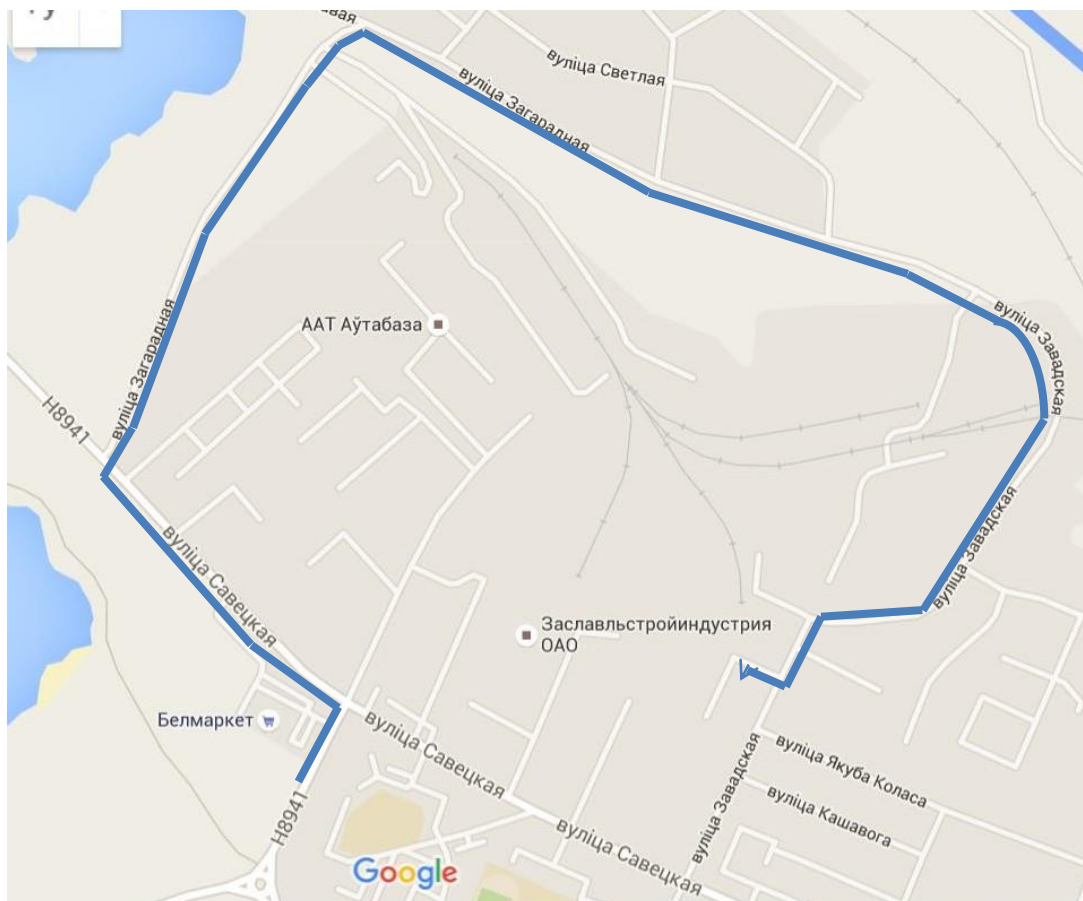

Склад стекла. Г. Заславль, ул. Заводская, 1

Адрес склада в Заславле

Республика Беларусь, 223034, г. Заславль, ул. Заводская, дом 1

Тел.: +375(17)544-7449

Факс: +375 (17) 544-6469

Координаты GPS:

Данная схема составлена для передвижения на грузовом транспорте, общей массой более 3,5 тонн.