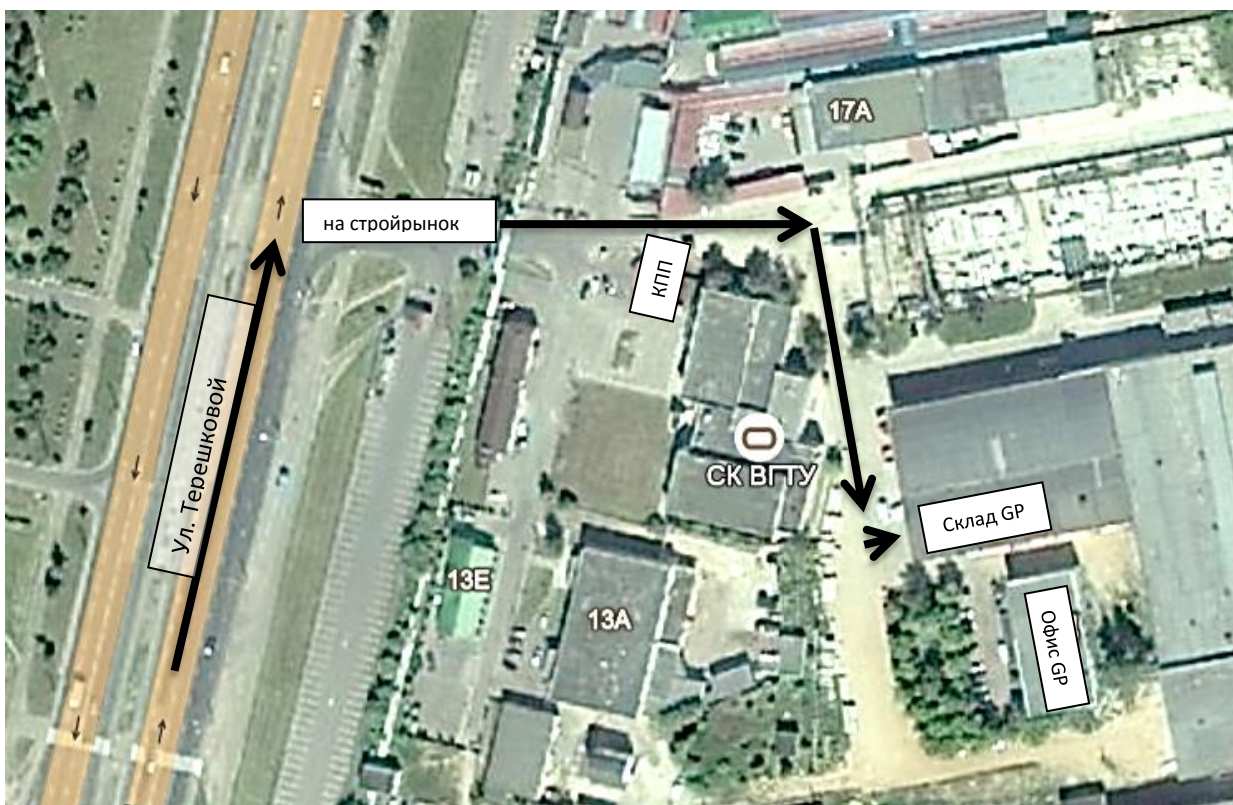

Региональный склад ООО «ГлассПоинт» в г. Витебске.

Адрес склада в Витебске:
Республика Беларусь, 210035, г. Витебск, ул. Терешковой, 13А
Моб.: +375 (29) 395-63-20 Александр
e-mail: vitebsk@glasspoint.by

Координаты GPS: Широта 55°11'5"N (55.184625) Долгота 30°15'5"E (30.251281)