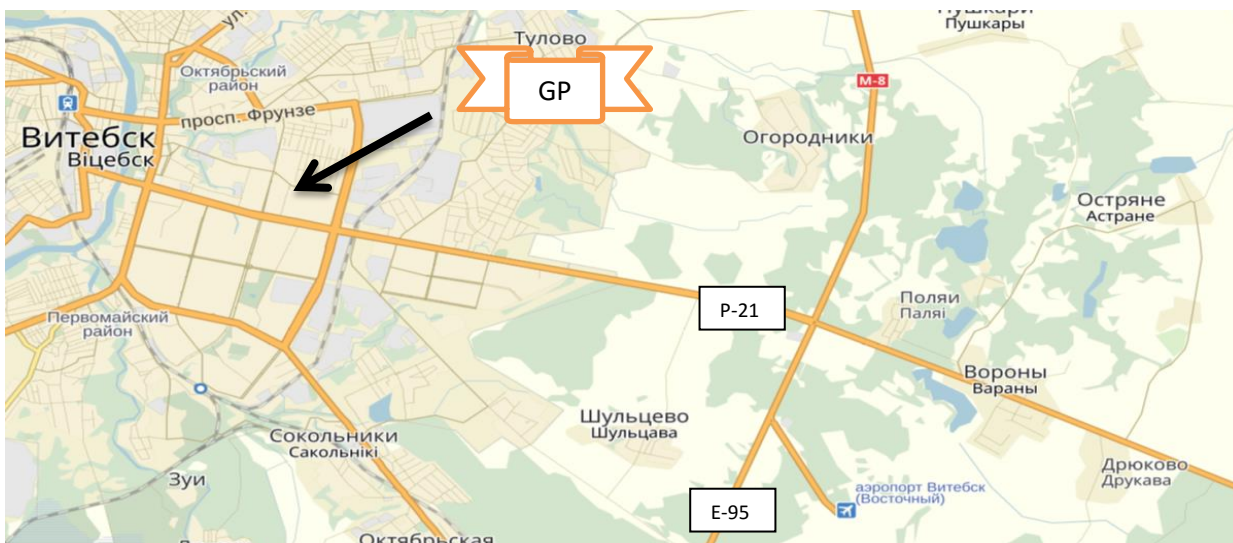

Региональный склад ООО «ГлассПоинт» в г. Витебске.

Адрес склада в Витебске:
Республика Беларусь, 210035, г. Витебск, ул. Терешковой, 13А
Моб.: +375 (29) 395-63-20 Александр
e-mail: vitebsk@glasspoint.by

Координаты GPS: Широта 55°11'5"N (55.184625) Долгота 30°15'5"E (30.251281)