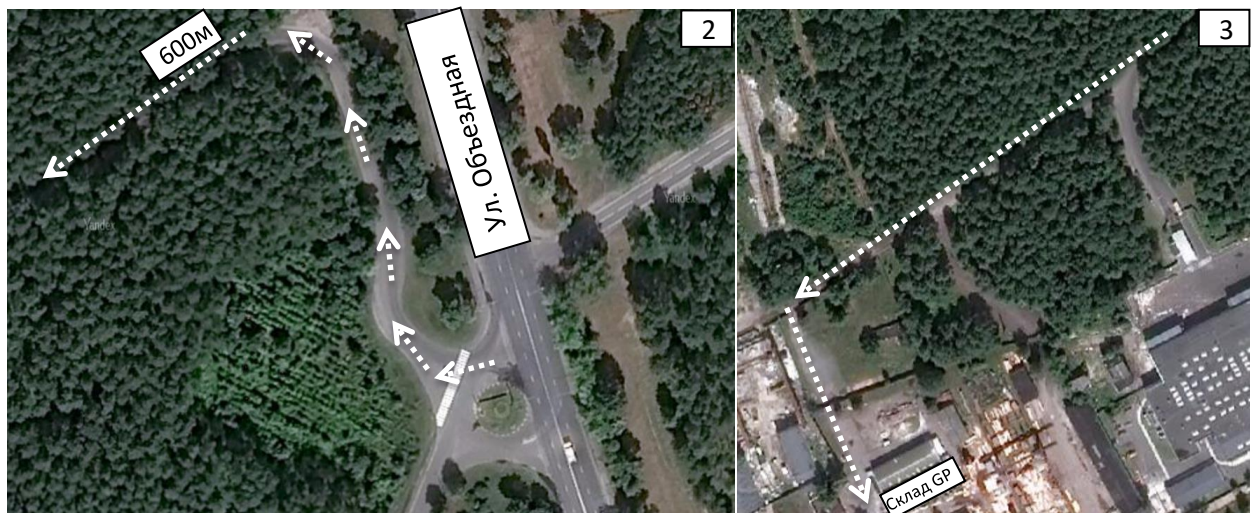

Региональный склад ООО «ГлассПоинт» в г. Гомеле.

Адрес склада в Гомеле:

Республика Беларусь, г. Гомель, ул. Объездная, 96

Тел.: +375(232) 43 43 86

Факс: +375 (232) 43 51 83

Моб.: +375(29)664 77 96

Координаты GPS: Широта 52°25'16"N(52,420849) Долгота 30°53'02"E(30,883636)