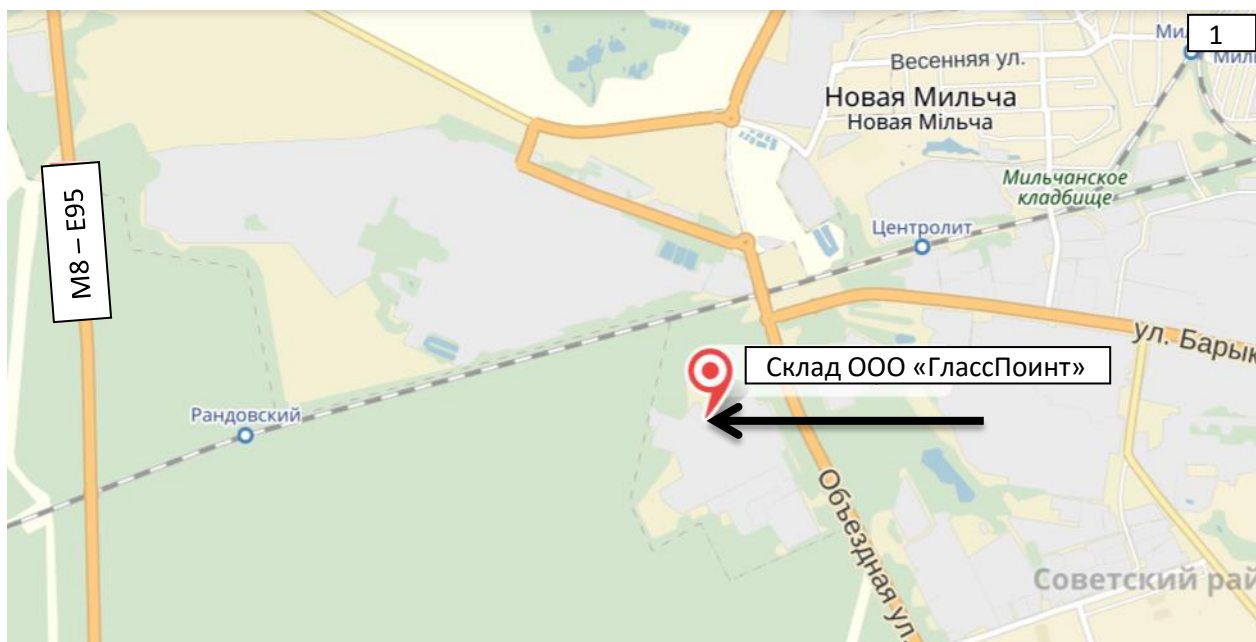

Региональный склад ООО «ГлассПоинт» в г. Гомеле.

Адрес склада в Гомеле:

Республика Беларусь, г. Гомель, ул. Объездная, 96

Тел.: +375(232) 43 43 86

Факс: +375 (232) 43 51 83

Моб.: +375(29)664 77 96

Координаты GPS: Широта 52°25'16"N(52,420849) Долгота 30°53'02"E(30,883636)