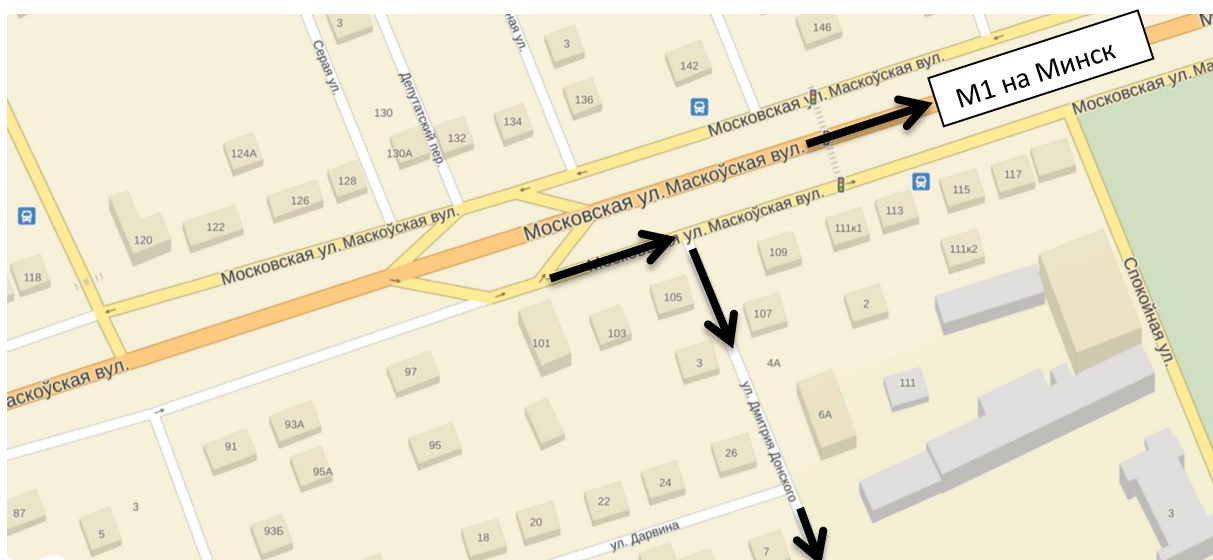

Региональный склад ООО «ГлассПоинт» в г. Бресте.

Адрес склада в Бресте:
Республика Беларусь, 224012, г. Брест, ул. Дм.Донского, 11
Моб.: +375 (44) 754-76-32 Сергей
e-mail: brest@glasspoint.by

Координаты GPS: Широта 52°5'21"N (52.089260) Долгота 23°43'18"E (23.721663)