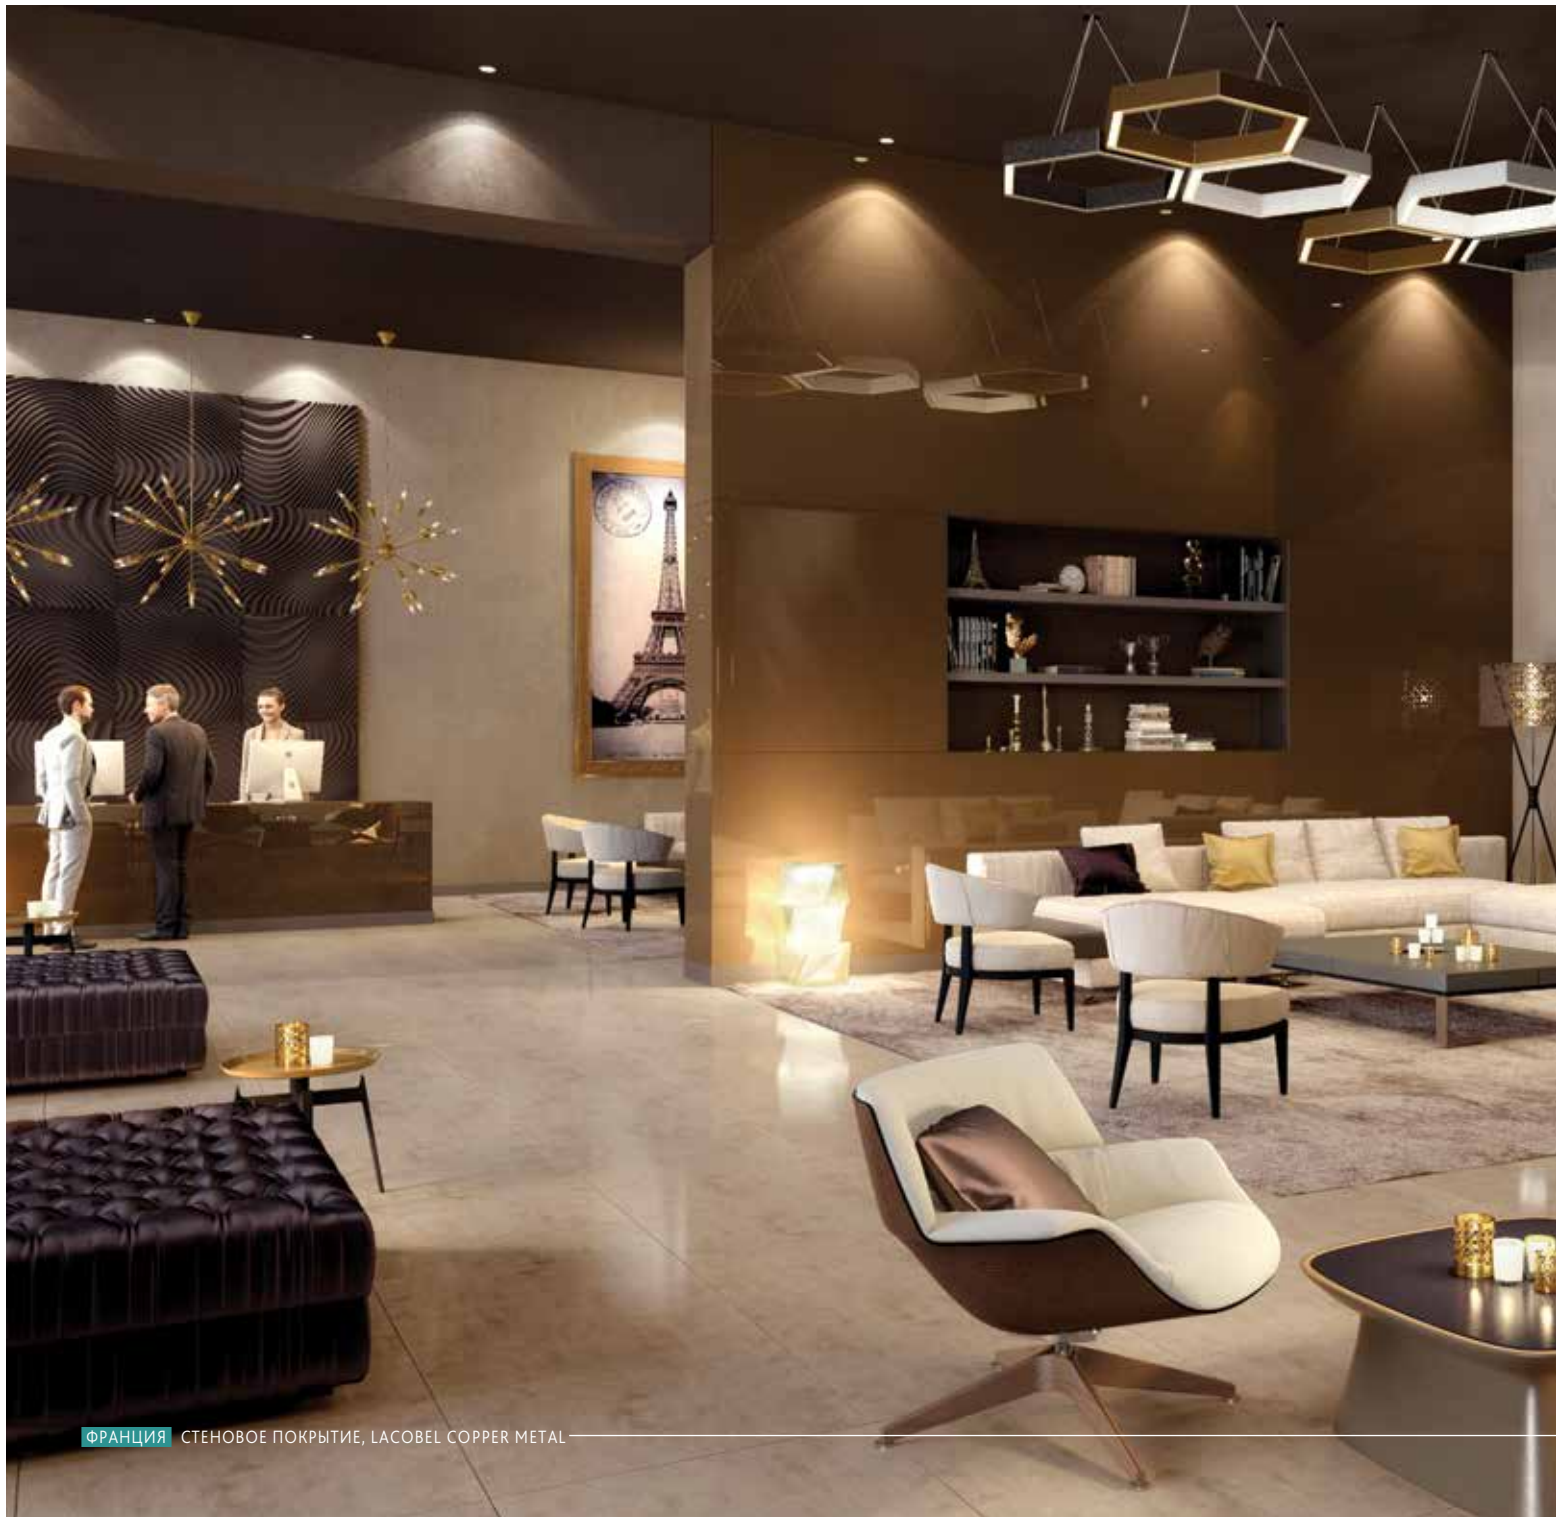

ФРАНЦИЯ СТЕНОВОЕ ПОКРЫТИЕ, LACOBEL COPPER METAL